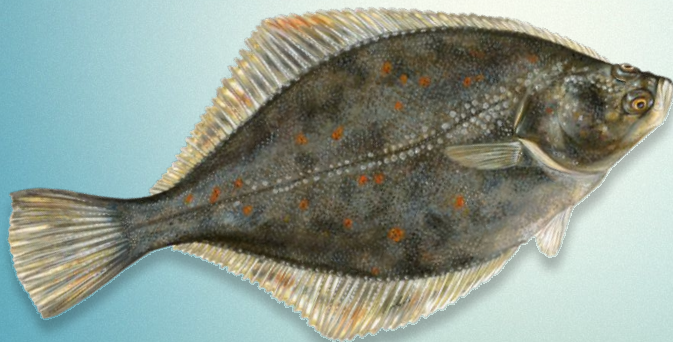

Skrubbe

Latinsk navn: Platichthys flesus

Kategori: Fladfisk

SUPERKRAFT

Kan grave sig ned under sandet, så den er skjult fra sine fjender. Ligger på lur, når den jagter sit bytte.

Kendetegn

Huden er ru på oversiden, fordi den har ru benknuder langs siden. Vender med højre side opad. Men cirka en tredjedel af skrubber vender med venstre side opad. Kan have mindre, rødlige pletter. Har en lang rygfinne og en lang gatfinne. Der er forskel på smagen af skrubber, alt efter hvor de er fanget.

Levested

Sandbund, mudderbund

Fact

Forveksles tit med rødspætten, men du kan mærke forskel, når du stryger fisken fra halen mod hovedet, fordi skrubben er ru.

Geografi

Kattegat, Østersøen, Vadehavet

Madlavning

Kan ligesom rødspætten bruges til fiskefilet, selv om kødet ikke er lige så fint som rødspættens

VÆGT: Op til 3 kg

LÆNGDE: 30-50 cm