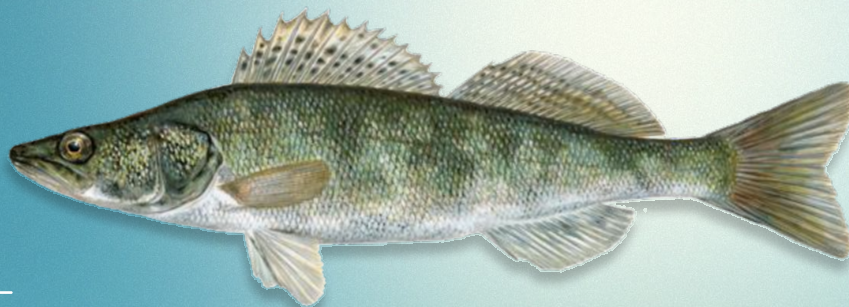

Sandart

Latinsk navn: Sander lucioperca

Kategori: Rundfisk

SUPERKRAFT

Har nærmest røntgensyn! De store øjne har en særlig egenskab, som gør, den kan se alt om natten

Kendetegn

Har en grøn farve, der er mørkere på oversiden og lysere på siderne. Den er lysegrå på undersiden. I munden har den store hugtænder, der sidder mellem dens mange små tænder. Den har meget store øjne — de kan faktisk minde meget om øjnene på en kat. Den lever i ferskvand eller havvand med lavt saltindhold, fx Østersøen.

Levested

Søer, brakvand, fjorde, åer, kysten

Fact

Bruger mest lugtesansen og lidelinjerne til at finde føde

Geografi

Gudenåen, Arresø

Madlavning

En af de bedste ferskvandsfisk — den har få ben og smager rigtig godt med grillede grøntsager til