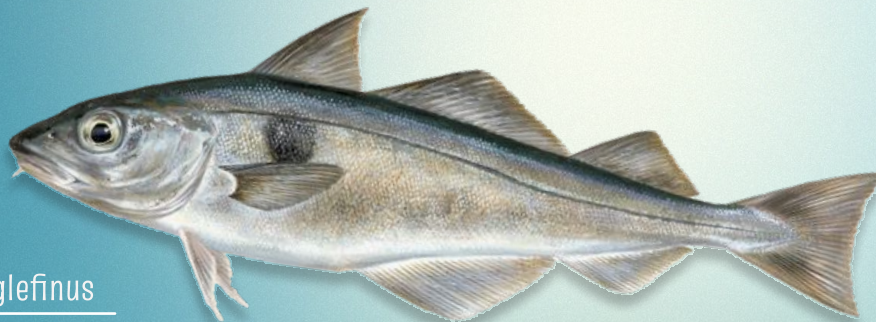

# Kuller

Latinsk navn: Melanogrammus aeglefinus

Kategori: Rundfisk

## SUPERKRAFT

Kan ændre dybde rigtig hurtigt  
— som en ninja-fisk, der  
hurtigt kan fange sit bytte eller  
undgå fjender

## Kendetegn

Er gråbrun på oversiden og har en sølvgrå underside. Den har en stor og helt sort plet over brystfinnen og en mørk linje på siden. Den sorte plet siges at være et tommelfingeraftryk, som apostlen Skt. Peder efterlod. Den har store øjne, en lille mund med overbid og en lille skægtråd på hagen. Den første rygfinne er høj og spids.

## Madlavning

Det er tit kuller, der bliver brugt til den sprøde og lækre ret Fish & Chips

**VÆGT: Op til 14 kg**

**LÆNGDE: 40-100 cm**